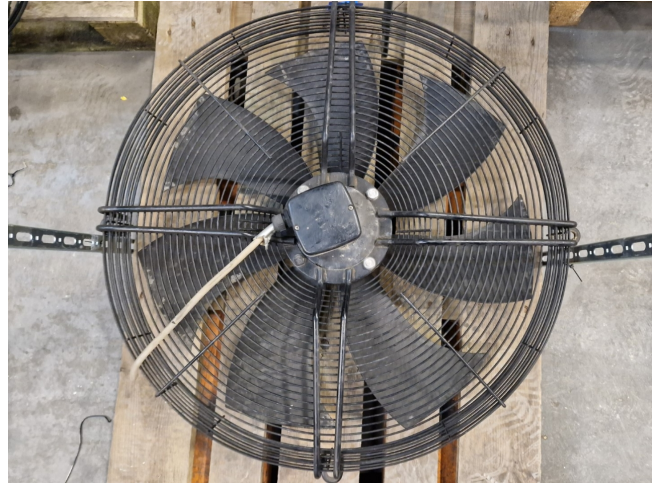

Ziehl Abegg FE071-8EA.6F.2

Specifications

Brand	Ziehl Abegg
Type	FE071-8EA.6F.2
Diameter Ø (mm)	710
Power (kW)	0,50
Speed (RPM)	690
Size & Weight	850x850x210 mm (LxWxH) & 17 kg

Description

Used Ziehl Abegg FE071-8EA.6F.2

Used Ziehl-Abegg FE071-8EA.6F.2 fan - 50 Hz - 0,50 kW - 690 RPM - diameter 710 mm. Dimensions: 850x850x210 mm (LxWxH) & 17 kg.